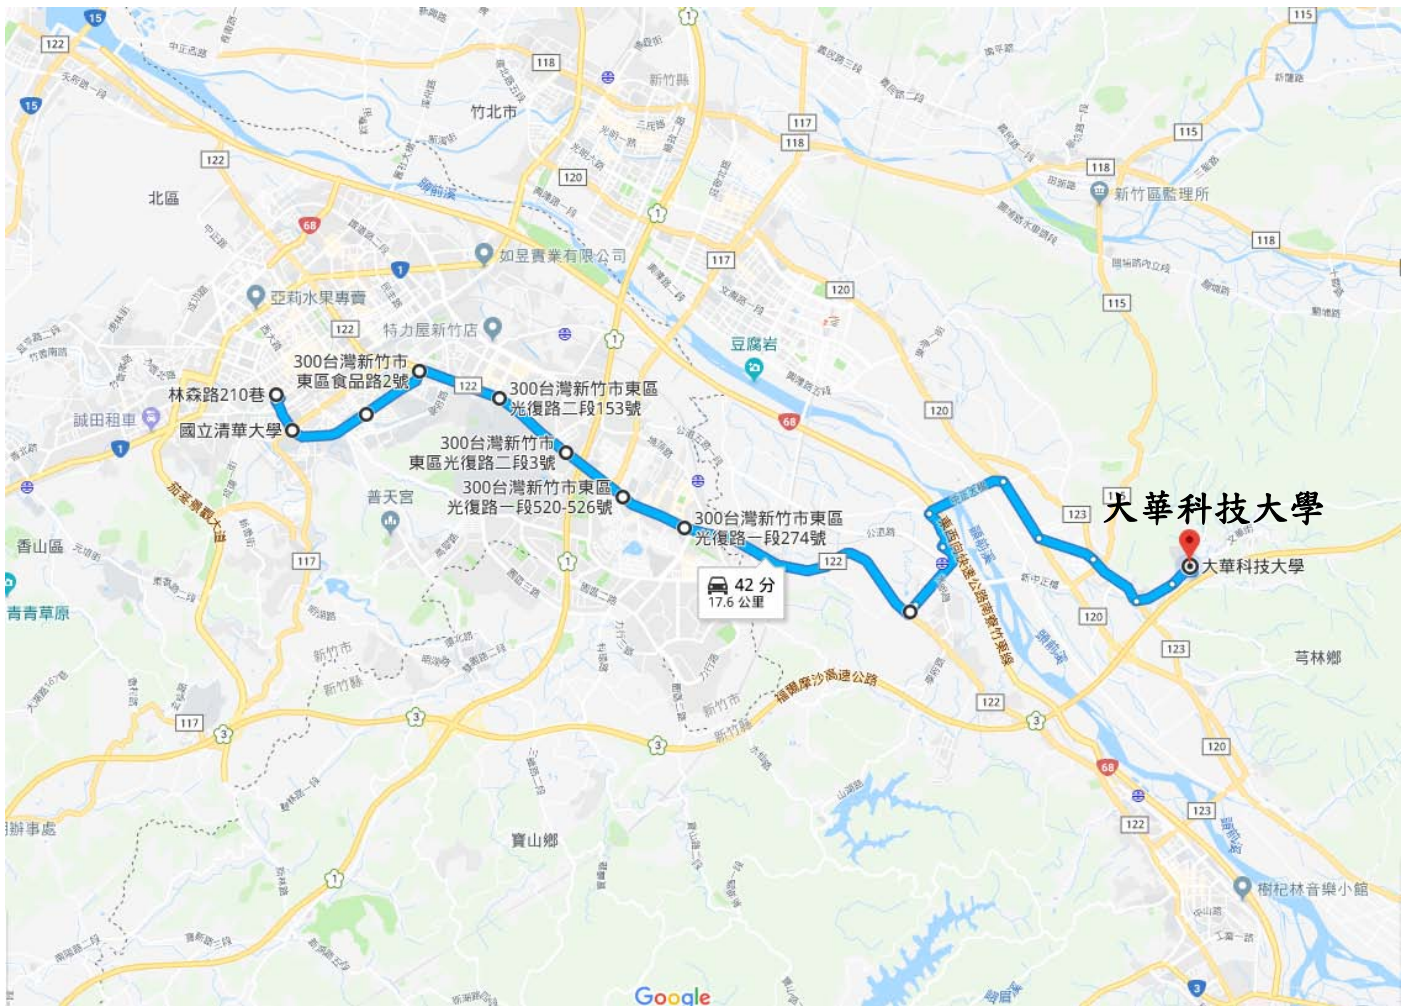

大華科技大學

學生專車路線及各停靠站(光復線)