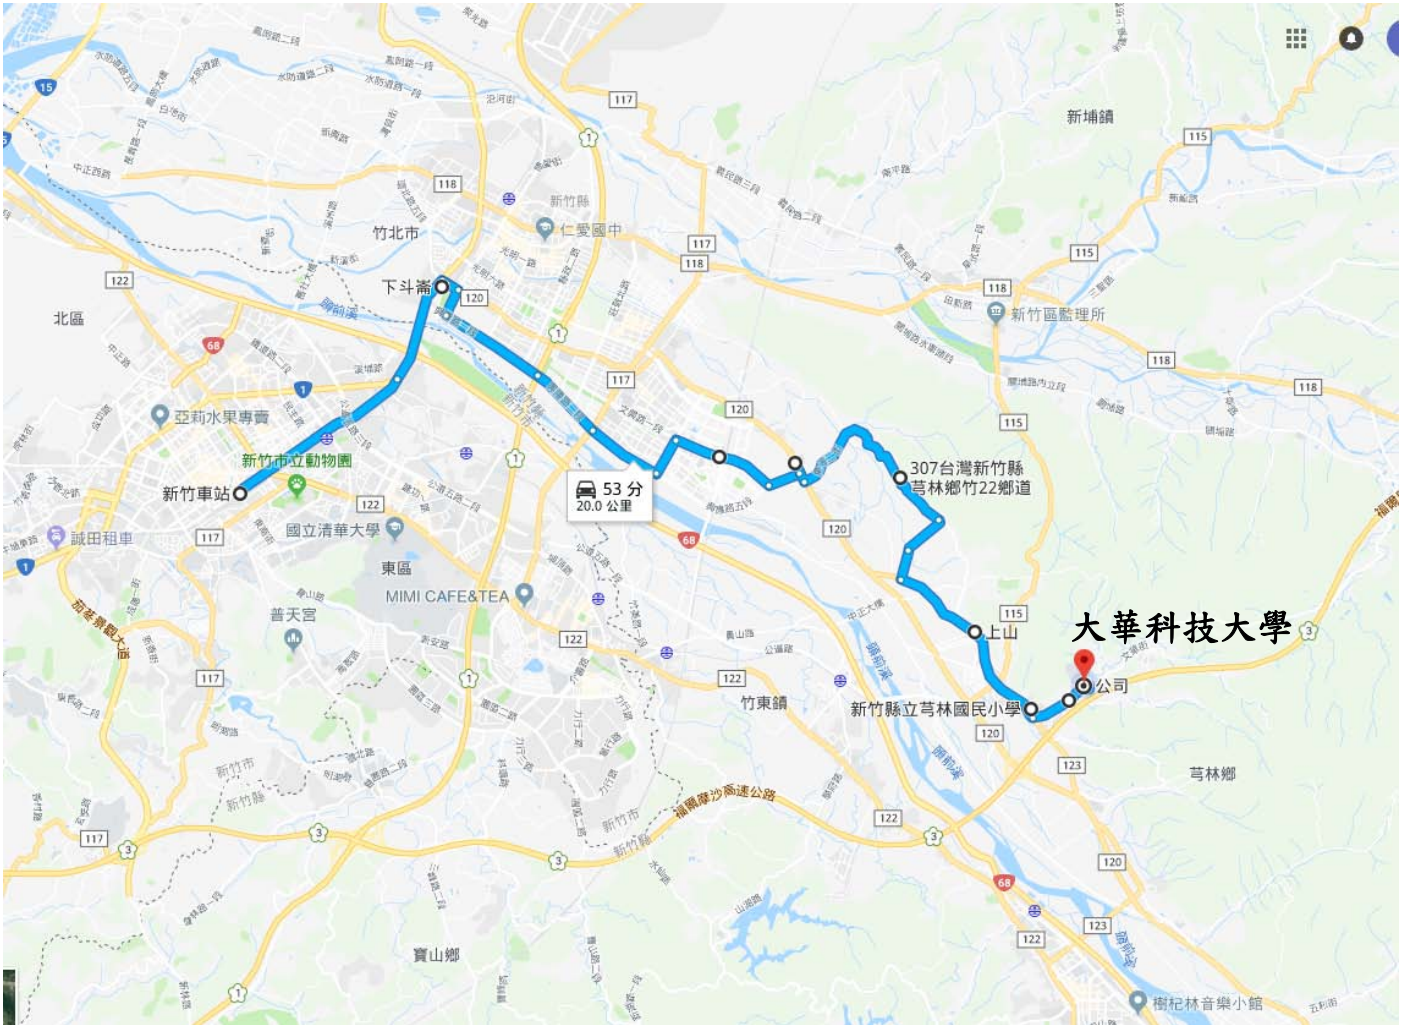

大華科技大學

學生專車路線及各停靠站(新竹客運新竹線)