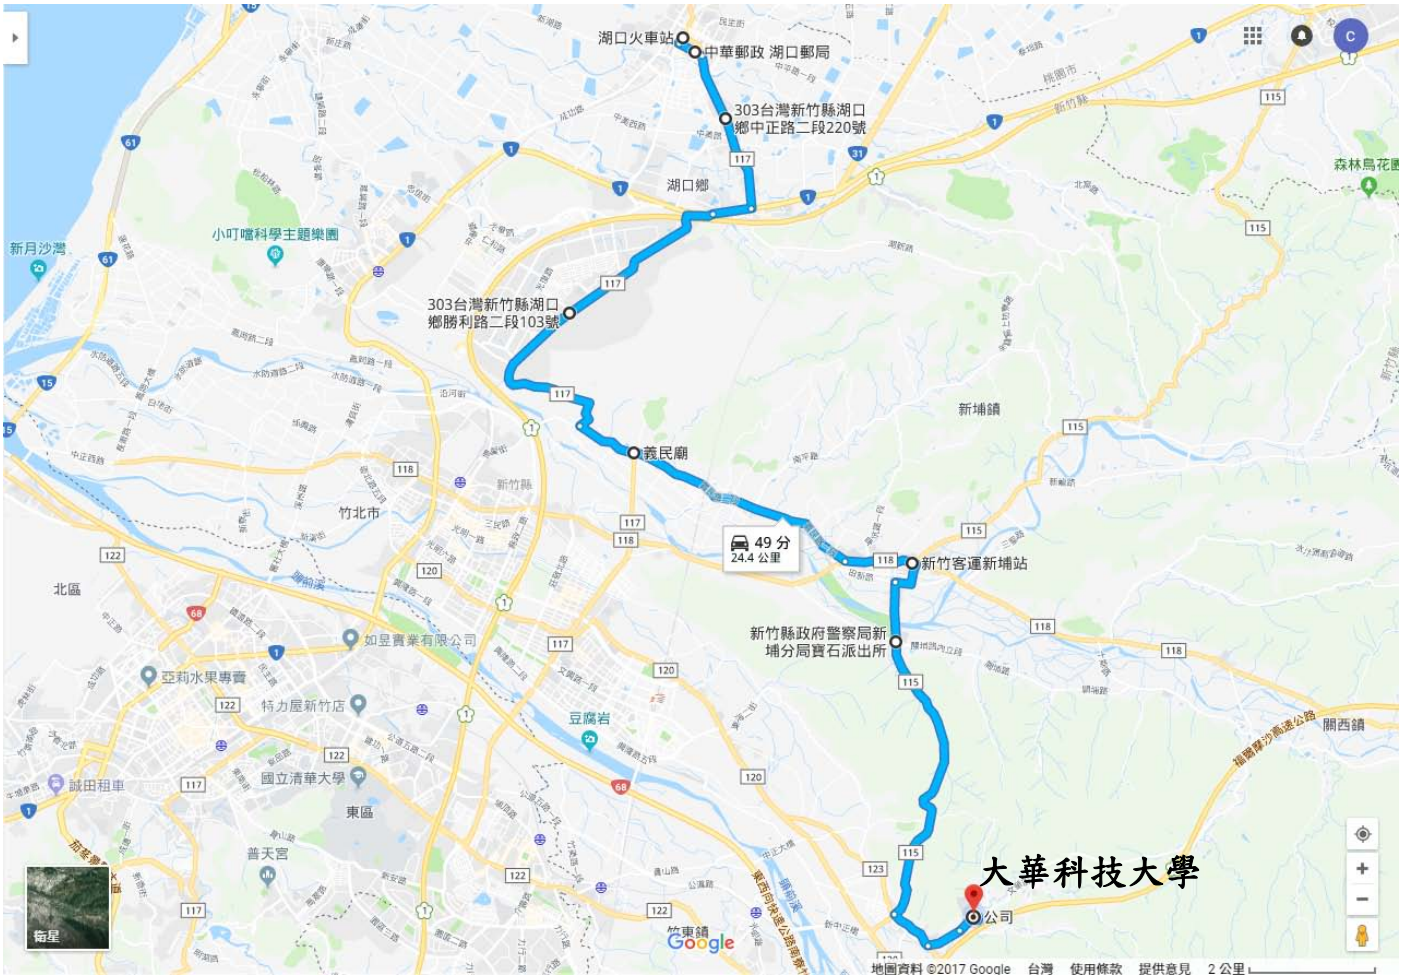

大華科技大學

學生專車路線及各停靠站(湖口線)