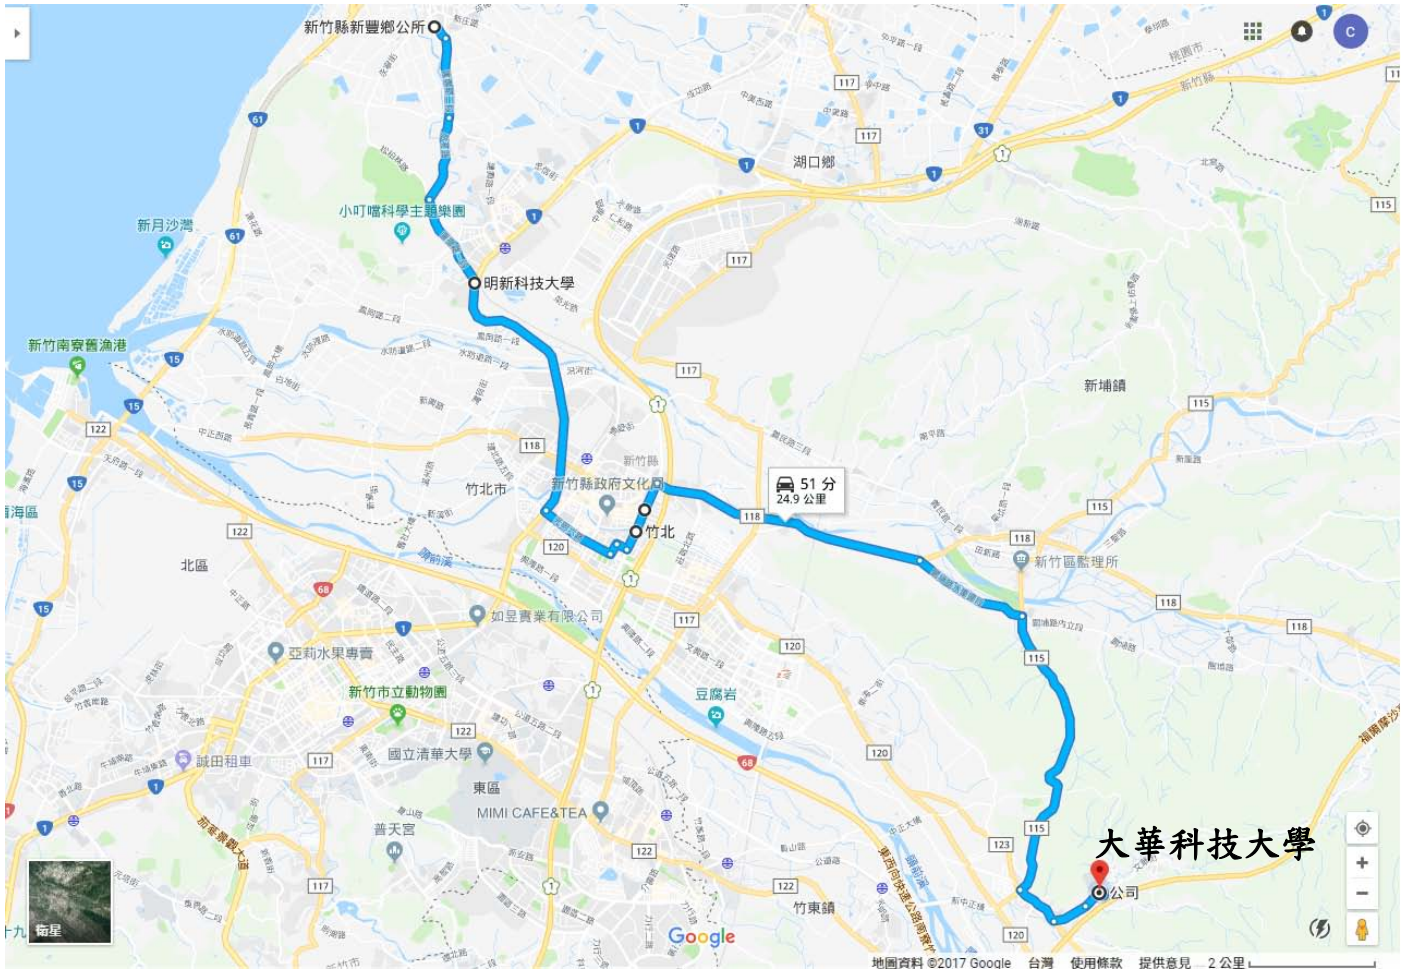

大華科技大學

學生專車路線及各停靠站(新庄子線)