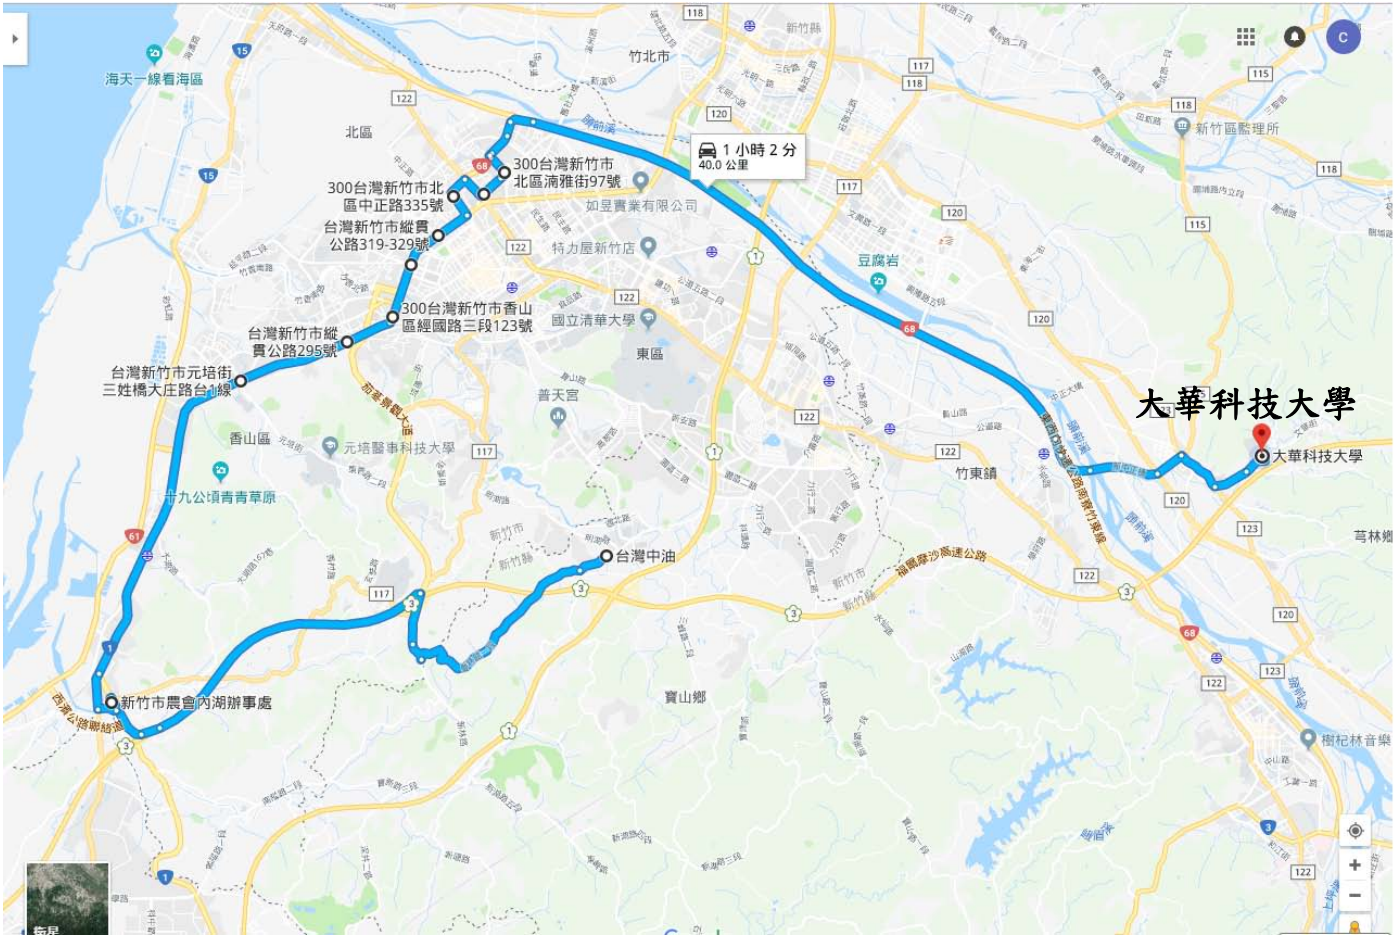

大華科技大學

學生專車路線及各停靠站(香山線)